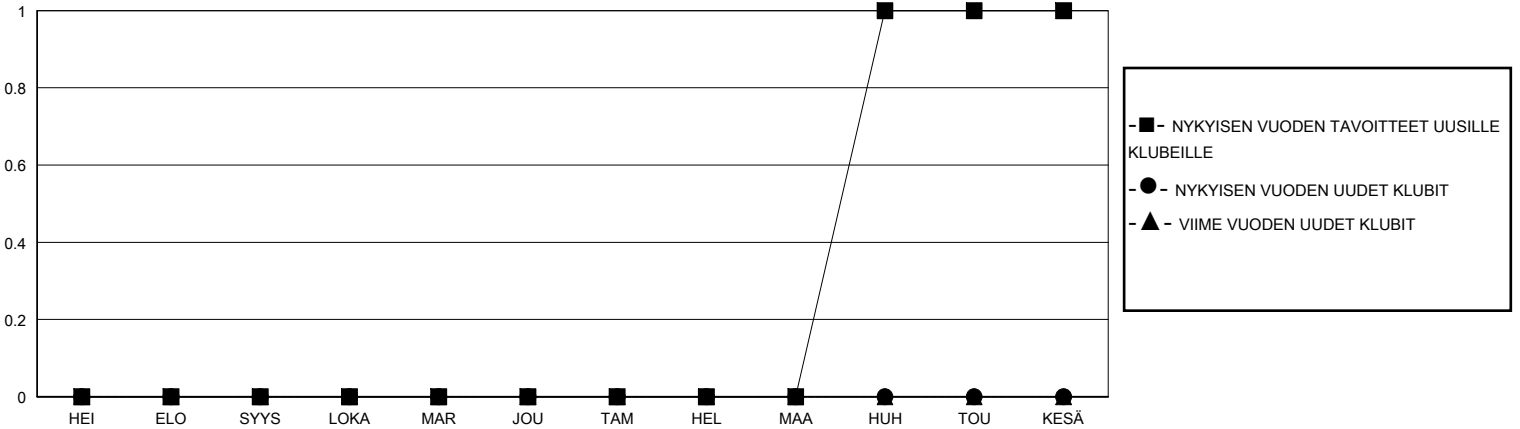

MONTHLY MEMBERSHIP PROGRESS REPORT

District 107 E

Results as of: 1/31/2024

GMT:

SIJAINTI FINLAND

GMT VAALIPIIRI

Klubit				jäsentä			
TULOKSET 2023-2024				TULOKSET 2023-2024			
NELJÄNNES	UUDEN KLUBIN TAVOITE	UUDET KLUBIT	LOPETETUT KLUBIT	NELJÄNNES	JÄSENKASVUN NETTOTAVOITE	TOTEUTUNUT JÄSENKASVU	POISTETUT JÄSENET (mukaan lukien siirrot)
HEI/ELO/SYYS	0	0	0	HEI/ELO/SYYS	0	6	17
LOKA/MAR/JOU	0	0	0	LOKA/MAR/JOU	0	19	19
TAM/HEL/MAA	0	0	0	TAM/HEL/MAA	0	9	8
HUH/TOU/KESÄ	1	0	0	HUH/TOU/KESÄ	50	0	0

TAVOITTEET JA UUDET KLUBIT, KUMULATIIVINEN

TAVOITTEET JA JÄSENET, KUMULATIIVINEN

LAKKAUTETUT KLUBIT: 0

27 CLUBS OF 68 LISÄNNYTTÄ YHDEN TAI USEAMMAN UUTTA JÄSENTÄ

SUKUPUOLIJAKAUMA

MIES 1,121 (78.67%)
NAINEN 304 (21.33%)