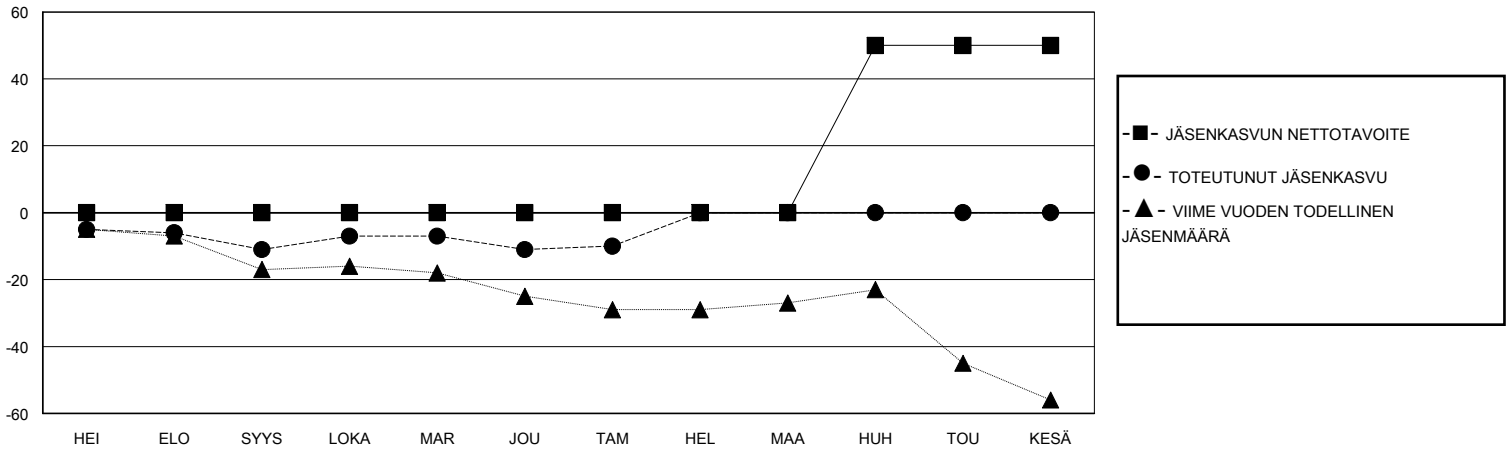

MONTHLY MEMBERSHIP PROGRESS REPORT

District 107 E

Results as of: 1/31/2024

GMT:

SIJAINTI FINLAND

GMT VAALIPIIRI

Klubit				jäsentä			
TULOKSET 2023-2024				TULOKSET 2023-2024			
NELJÄNNES	UUDEN KLUBIN TAVOITE	UUDET KLUBIT	LOPETETUT KLUBIT	NELJÄNNES	JÄSENKASVUN NETTOTAVOITE	TOTEUTUNUT JÄSENKASVU	POISTETUT JÄSENET (mukaan lukien siirrot)
HEI/ELO/SYYS	0	0	0	HEI/ELO/SYYS	0	6	17
LOKA/MAR/JOU	0	0	0	LOKA/MAR/JOU	0	19	19
TAM/HEL/MAA	0	0	0	TAM/HEL/MAA	0	9	8
HUH/TOU/KESÄ	1	0	0	HUH/TOU/KESÄ	50	0	0

TAVOITTEET JA UUDET KLUBIT, KUMULATIIVINEN

TAVOITTEET JA JÄSENET, KUMULATIIVINEN

LAKKAUTETUT KLUBIT: 0

27 CLUBS OF 68 LISÄNNYTTÄ YHDEN TAI USEAMMAN UUTTA JÄSENTÄ

SUKUPUOLIJAKAUMA

MIES 1,121 (78.67%)
NAINEN 304 (21.33%)